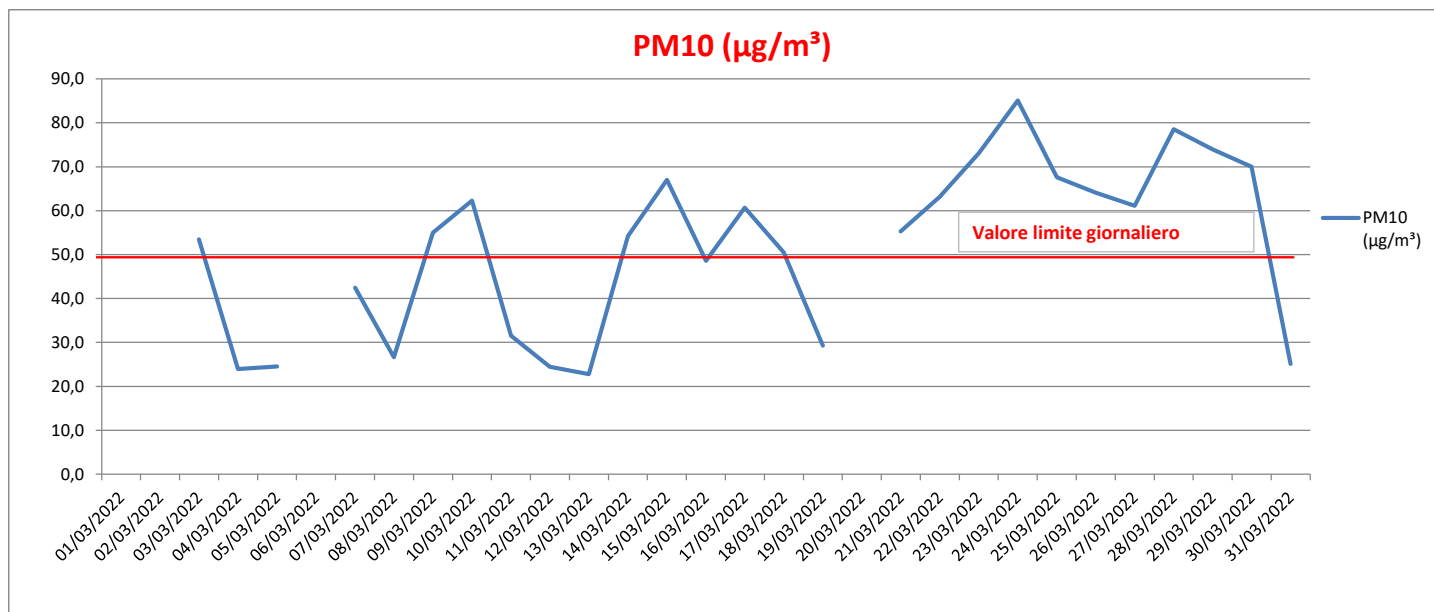

Report Marzo 2022	Centralina Profilglass - Via Filippini - Bellocchi -Fano	
	NO2	PM10
	Medie Giornaliere [µg/m³]	Medie Giornaliere [µg/m³]
01/03/2022	14,4	
02/03/2022	30,8	
03/03/2022	36,0	53,5
04/03/2022	31,9	23,9
05/03/2022		24,5
06/03/2022		
07/03/2022	23,8	42,5
08/03/2022		26,6
09/03/2022	27,4	55,0
10/03/2022	33,9	62,2
11/03/2022	44,9	31,5
12/03/2022	32,2	24,4
13/03/2022	26,3	22,8
14/03/2022	32,1	54,2
15/03/2022	35,1	67,0
16/03/2022	29,9	48,6
17/03/2022	28,8	60,7
18/03/2022	26,8	50,5
19/03/2022	18,6	29,3
20/03/2022		
21/03/2022	30,5	55,3
22/03/2022	31,9	63,1
23/03/2022	35,7	73,1
24/03/2022	41,5	85,1
25/03/2022	33,4	67,6
26/03/2022	24,8	64,1
27/03/2022	20,8	61,1
28/03/2022	28,2	78,5
29/03/2022	35,3	73,9
30/03/2022	28,7	70,0
31/03/2022	15,3	25,1

Nel mese di Marzo si sono verificati 17 superamenti dellimitte giornaliero (50µg/m³)