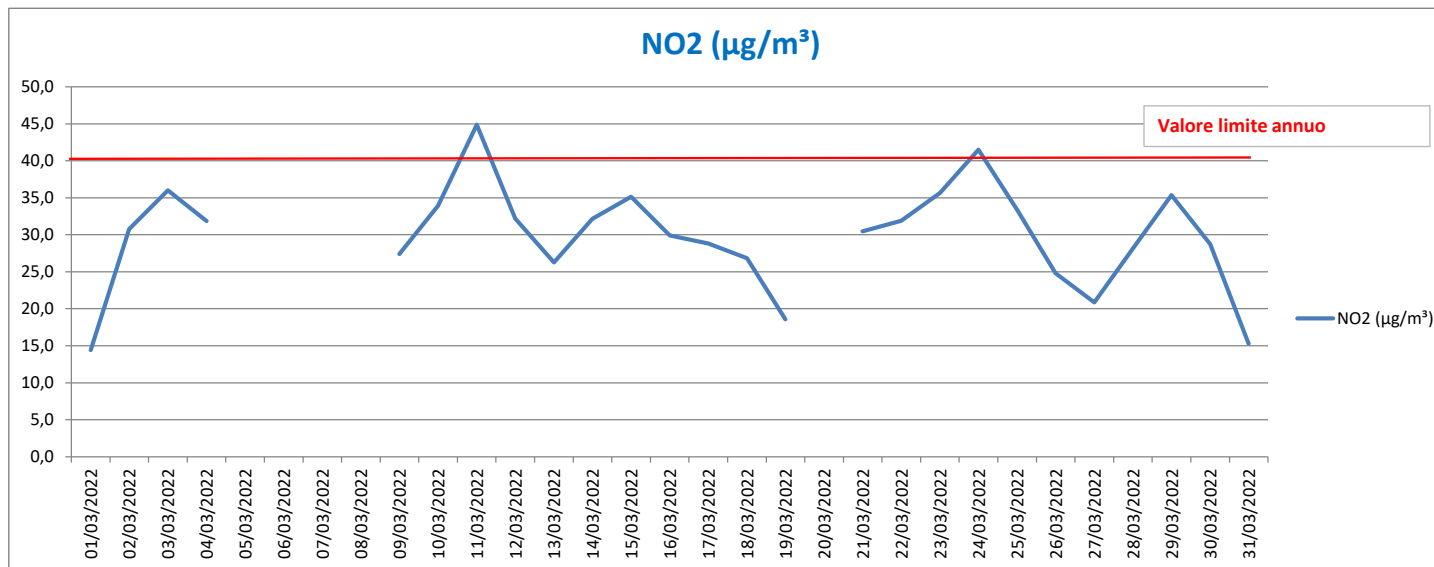

Report Marzo 2022	Centralina Profilglass - Via Filippini - Bellocchi -Fano	
	NO2	PM10
	Medie Giornaliere [µg/m³]	Medie Giornaliere [µg/m³]
01/03/2022	14,4	
02/03/2022	30,8	
03/03/2022	36,0	53,5
04/03/2022	31,9	23,9
05/03/2022		24,5
06/03/2022		
07/03/2022	23,8	42,5
08/03/2022		26,6
09/03/2022	27,4	55,0
10/03/2022	33,9	62,2
11/03/2022	44,9	31,5
12/03/2022	32,2	24,4
13/03/2022	26,3	22,8
14/03/2022	32,1	54,2
15/03/2022	35,1	67,0
16/03/2022	29,9	48,6
17/03/2022	28,8	60,7
18/03/2022	26,8	50,5
19/03/2022	18,6	29,3
20/03/2022		
21/03/2022	30,5	55,3
22/03/2022	31,9	63,1
23/03/2022	35,7	73,1
24/03/2022	41,5	85,1
25/03/2022	33,4	67,6
26/03/2022	24,8	64,1
27/03/2022	20,8	61,1
28/03/2022	28,2	78,5
29/03/2022	35,3	73,9
30/03/2022	28,7	70,0
31/03/2022	15,3	25,1

Nel mese di Marzo si sono verificati 17 superamenti dellimitte giornaliero (50µg/m³)