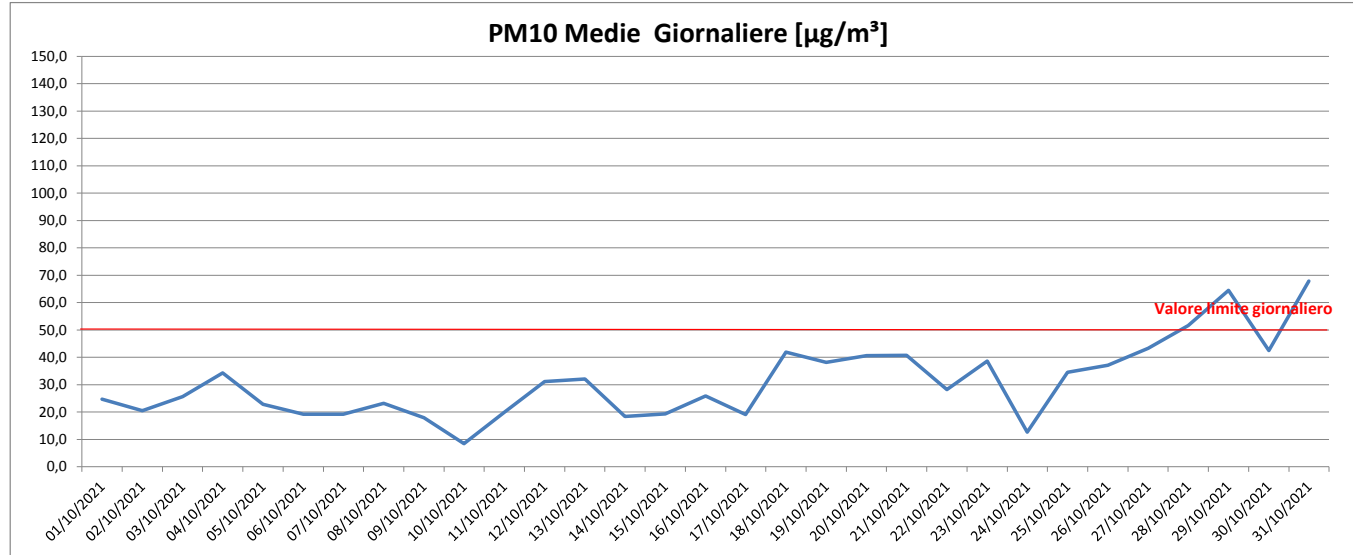

Report Ottobre 2021	Centralina Profilglass - Via Filippini - Bellocchi -Fano	
	NO2	PM10
	Medie Giornaliere [µg/m³]	Medie Giornaliere [µg/m³]
01/10/2021	17,8	24,7
02/10/2021	22,9	20,5
03/10/2021	23,1	25,6
04/10/2021	30,0	34,2
05/10/2021	22,6	22,9
06/10/2021	22,4	19,2
07/10/2021	6,7	19,1
08/10/2021	7,2	23,2
09/10/2021	6,8	18,0
10/10/2021	6,3	8,4
11/10/2021	9,6	19,9
12/10/2021	21,5	31,2
13/10/2021	25,5	32,1
14/10/2021	16,6	18,3
15/10/2021	16,2	19,3
16/10/2021	13,0	25,8
17/10/2021	17,2	19,1
18/10/2021	31,8	41,9
19/10/2021	31,3	38,2
20/10/2021	33,6	40,6
21/10/2021	40,3	40,7
22/10/2021	31,7	28,2
23/10/2021	18,1	38,6
24/10/2021	14,1	12,7
25/10/2021	22,8	34,5
26/10/2021	29,4	37,0
27/10/2021	28,0	43,2
28/10/2021	31,9	51,6
29/10/2021	35,5	64,5
30/10/2021	28,6	42,4
31/10/2021	20,1	67,9

Nel mese di Settembre si sono verificati tre superamenti di 50[µg/m³]