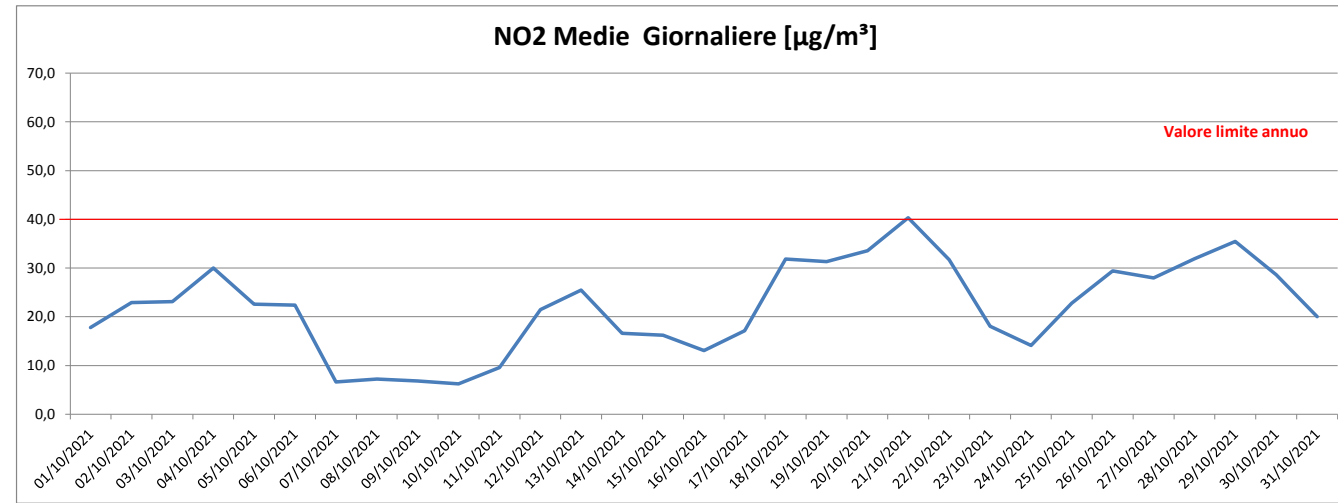

Report Ottobre 2021	Centralina Profilglass - Via Filippini - Bellocchi -Fano	
	NO2	PM10
	Medie Giornaliere [µg/m³]	Medie Giornaliere [µg/m³]
01/10/2021	17,8	24,7
02/10/2021	22,9	20,5
03/10/2021	23,1	25,6
04/10/2021	30,0	34,2
05/10/2021	22,6	22,9
06/10/2021	22,4	19,2
07/10/2021	6,7	19,1
08/10/2021	7,2	23,2
09/10/2021	6,8	18,0
10/10/2021	6,3	8,4
11/10/2021	9,6	19,9
12/10/2021	21,5	31,2
13/10/2021	25,5	32,1
14/10/2021	16,6	18,3
15/10/2021	16,2	19,3
16/10/2021	13,0	25,8
17/10/2021	17,2	19,1
18/10/2021	31,8	41,9
19/10/2021	31,3	38,2
20/10/2021	33,6	40,6
21/10/2021	40,3	40,7
22/10/2021	31,7	28,2
23/10/2021	18,1	38,6
24/10/2021	14,1	12,7
25/10/2021	22,8	34,5
26/10/2021	29,4	37,0
27/10/2021	28,0	43,2
28/10/2021	31,9	51,6
29/10/2021	35,5	64,5
30/10/2021	28,6	42,4
31/10/2021	20,1	67,9

Nel mese di Settembre si sono verificati tre superamenti di 50[µg/m³]