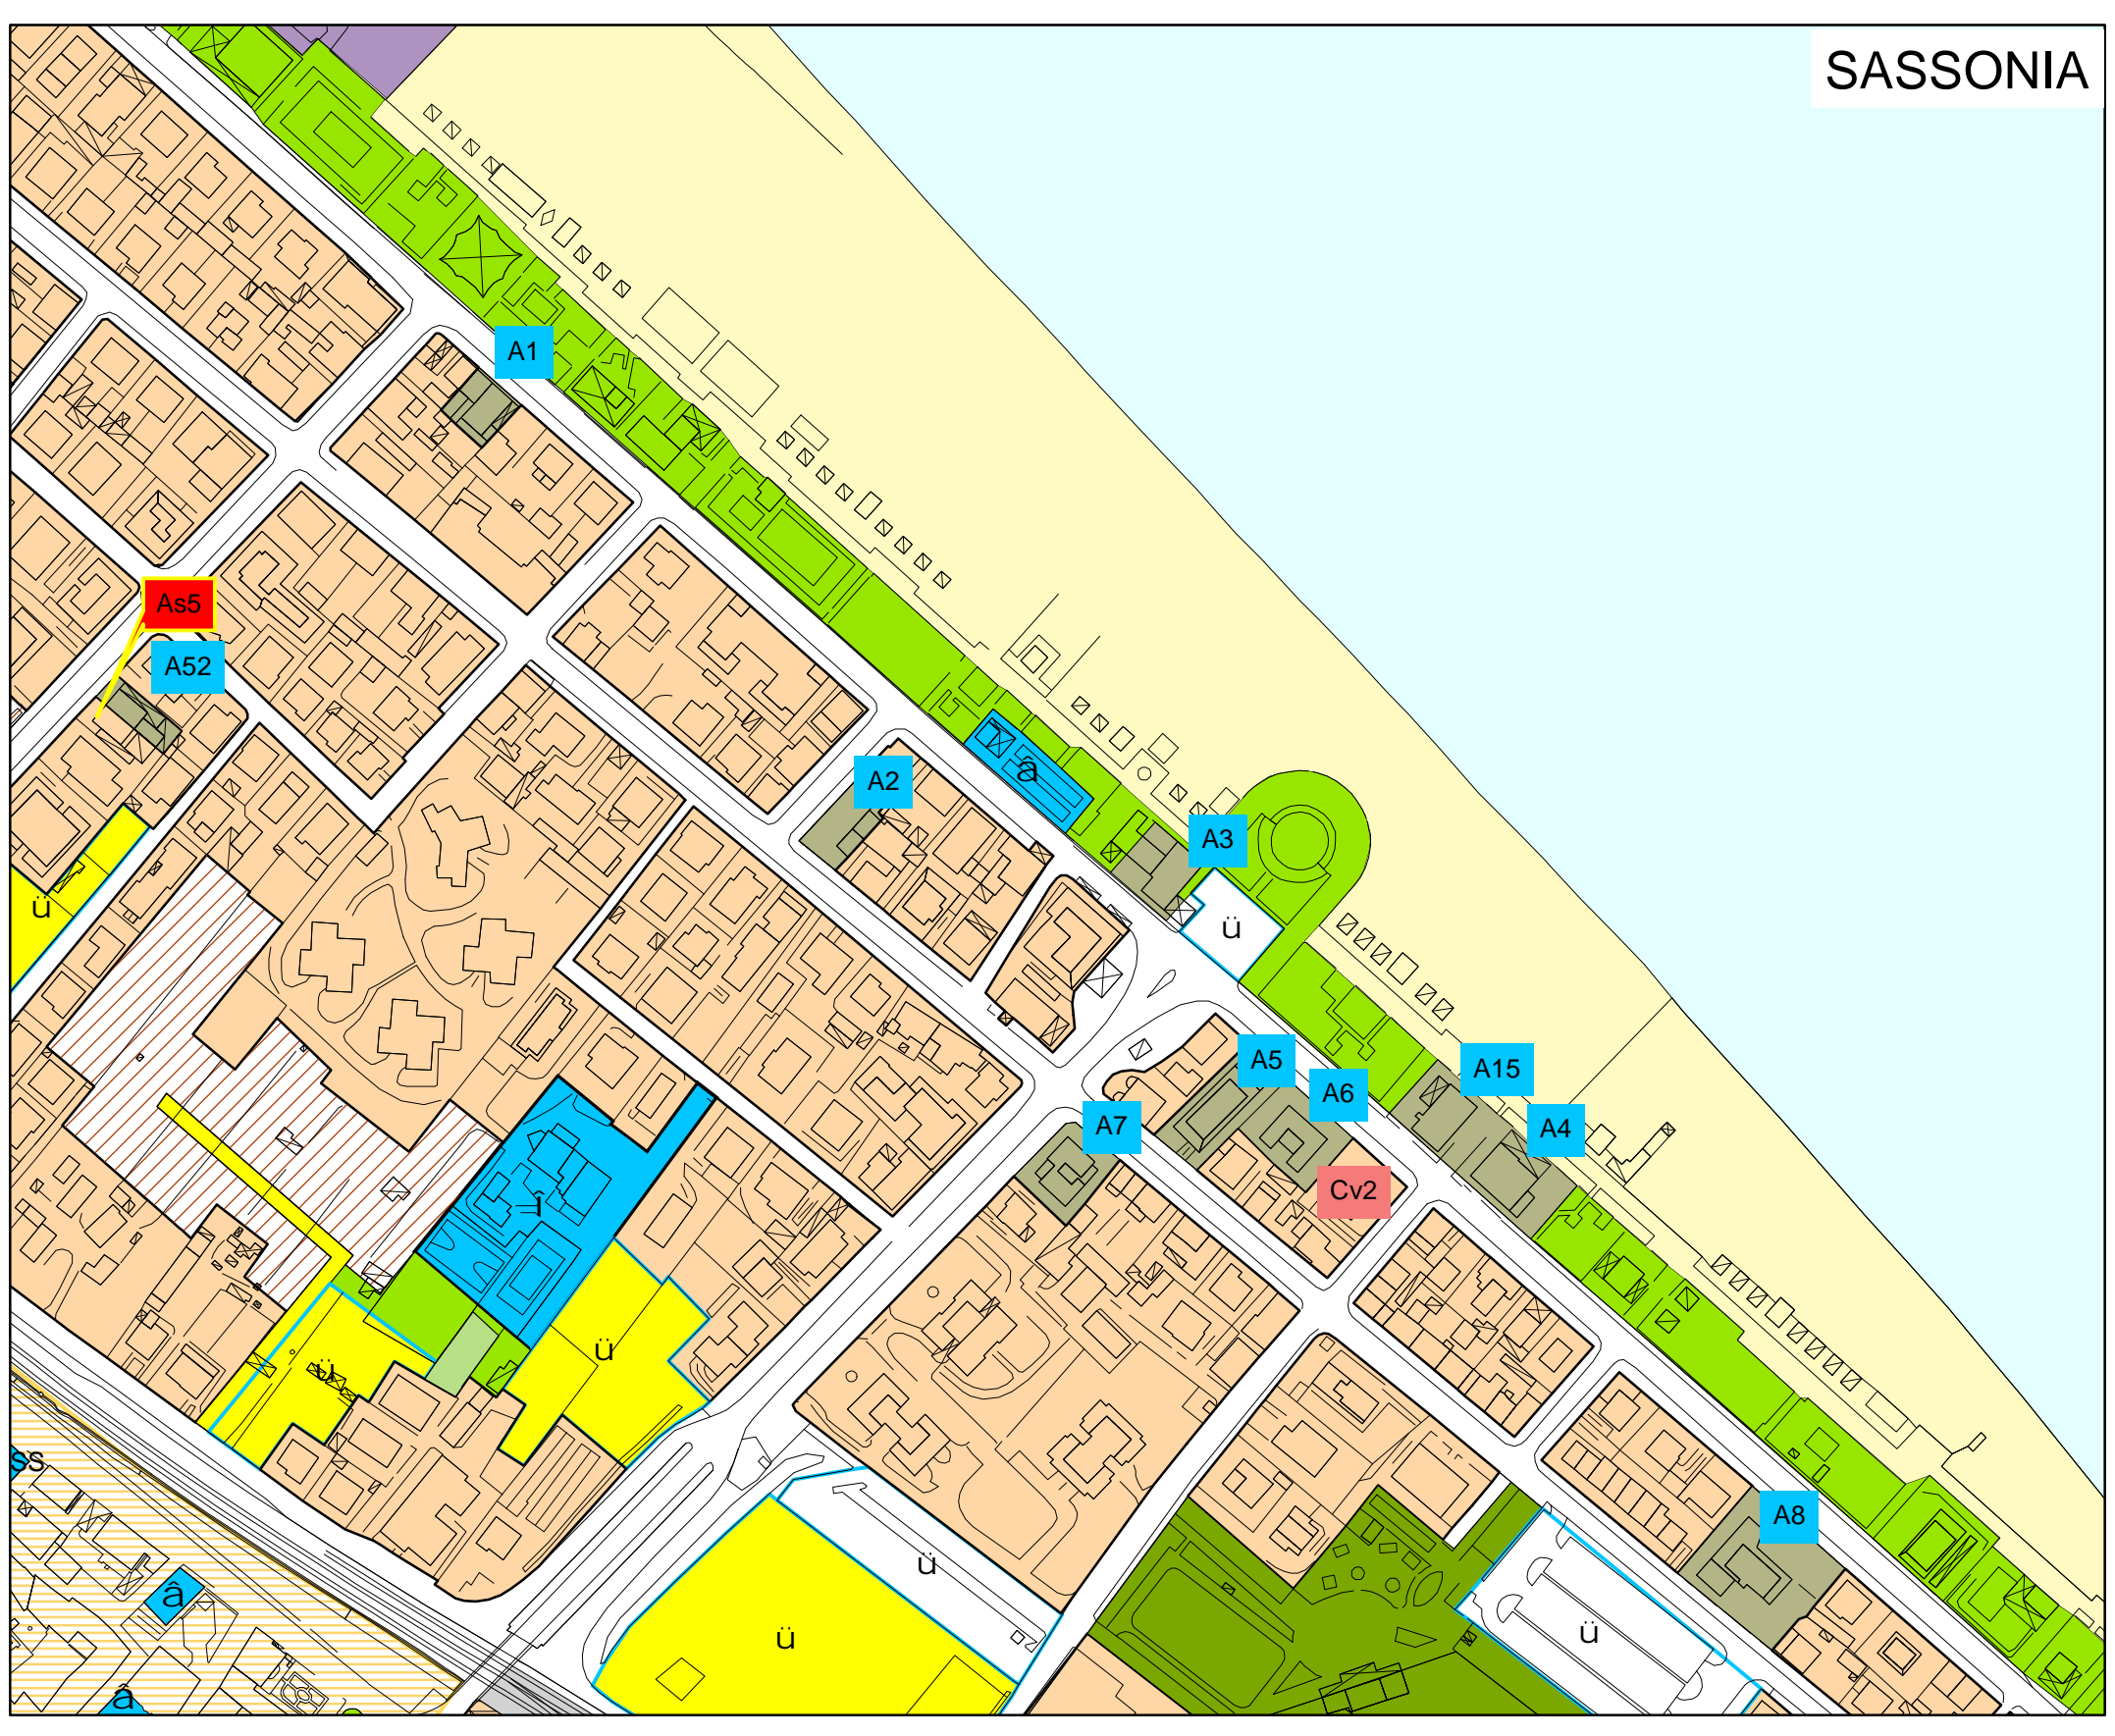

NUMERO	SERVIZIO	INDIRIZZO	CAMERE	CAPACITA'	NUMERO PIA	STELLE	APERTURA	CATEGORIA
1	ALBERGO	ALBERGO SASSONIA	Via Roma 18	26	26	3	24h	ALBERGO
2	ALBERGO	HOTEL COBALDO	Via S. Leonardo 10	26	26	3	24h	HOTEL
3	ALBERGO	HOTEL CRISTALLO	Via S. Leonardo 10	26	26	3	24h	HOTEL
4	ALBERGO	HOTEL MERIDA	Via S. Leonardo 10	26	26	3	24h	HOTEL
5	ALBERGO	HOTEL S. MARCO	Via S. Leonardo 10	26	26	3	24h	HOTEL
6	ALBERGO	HOTEL S. MARCO	Via S. Leonardo 10	26	26	3	24h	HOTEL
7	ALBERGO	HOTEL S. MARCO	Via S. Leonardo 10	26	26	3	24h	HOTEL
8	ALBERGO	HOTEL S. MARCO	Via S. Leonardo 10	26	26	3	24h	HOTEL
9	ALBERGO	HOTEL S. MARCO	Via S. Leonardo 10	26	26	3	24h	HOTEL
10	ALBERGO	HOTEL S. MARCO	Via S. Leonardo 10	26	26	3	24h	HOTEL

NUMERO	SERVIZIO	INDIRIZZO	CAMERE	CAPACITA'	NUMERO PIA	STELLE	APERTURA	CATEGORIA
11	ALBERGO	HOTEL S. MARCO	Via S. Leonardo 10	26	26	3	24h	HOTEL
12	ALBERGO	HOTEL S. MARCO	Via S. Leonardo 10	26	26	3	24h	HOTEL
13	ALBERGO	HOTEL S. MARCO	Via S. Leonardo 10	26	26	3	24h	HOTEL
14	ALBERGO	HOTEL S. MARCO	Via S. Leonardo 10	26	26	3	24h	HOTEL
15	ALBERGO	HOTEL S. MARCO	Via S. Leonardo 10	26	26	3	24h	HOTEL
16	ALBERGO	HOTEL S. MARCO	Via S. Leonardo 10	26	26	3	24h	HOTEL
17	ALBERGO	HOTEL S. MARCO	Via S. Leonardo 10	26	26	3	24h	HOTEL
18	ALBERGO	HOTEL S. MARCO	Via S. Leonardo 10	26	26	3	24h	HOTEL
19	ALBERGO	HOTEL S. MARCO	Via S. Leonardo 10	26	26	3	24h	HOTEL
20	ALBERGO	HOTEL S. MARCO	Via S. Leonardo 10	26	26	3	24h	HOTEL

NUMERO	SERVIZIO	INDIRIZZO	CAMERE	CAPACITA'	POSIBIL. TAV.	PAZZOLE	POCHI ATTIVITA A.	CATEGORIA
1	AGRITURISMO	AGRITURISMO S. MARCO	Via S. Leonardo 10	26	26	3	24h	AGRITURISMO
2	AGRITURISMO	AGRITURISMO S. MARCO	Via S. Leonardo 10	26	26	3	24h	AGRITURISMO
3	AGRITURISMO	AGRITURISMO S. MARCO	Via S. Leonardo 10	26	26	3	24h	AGRITURISMO
4	AGRITURISMO	AGRITURISMO S. MARCO	Via S. Leonardo 10	26	26	3	24h	AGRITURISMO
5	AGRITURISMO	AGRITURISMO S. MARCO	Via S. Leonardo 10	26	26	3	24h	AGRITURISMO

NUMERO	SERVIZIO	INDIRIZZO	CAMERE	CAPACITA'	STELLE	CATEGORIA		
1	COUNTRY HOUSE	COUNTRY HOUSE S. MARCO	Via S. Leonardo 10	26	26	3	24h	COUNTRY HOUSE
2	COUNTRY HOUSE	COUNTRY HOUSE S. MARCO	Via S. Leonardo 10	26	26	3	24h	COUNTRY HOUSE
3	COUNTRY HOUSE	COUNTRY HOUSE S. MARCO	Via S. Leonardo 10	26	26	3	24h	COUNTRY HOUSE
4	COUNTRY HOUSE	COUNTRY HOUSE S. MARCO	Via S. Leonardo 10	26	26	3	24h	COUNTRY HOUSE
5	COUNTRY HOUSE	COUNTRY HOUSE S. MARCO	Via S. Leonardo 10	26	26	3	24h	COUNTRY HOUSE