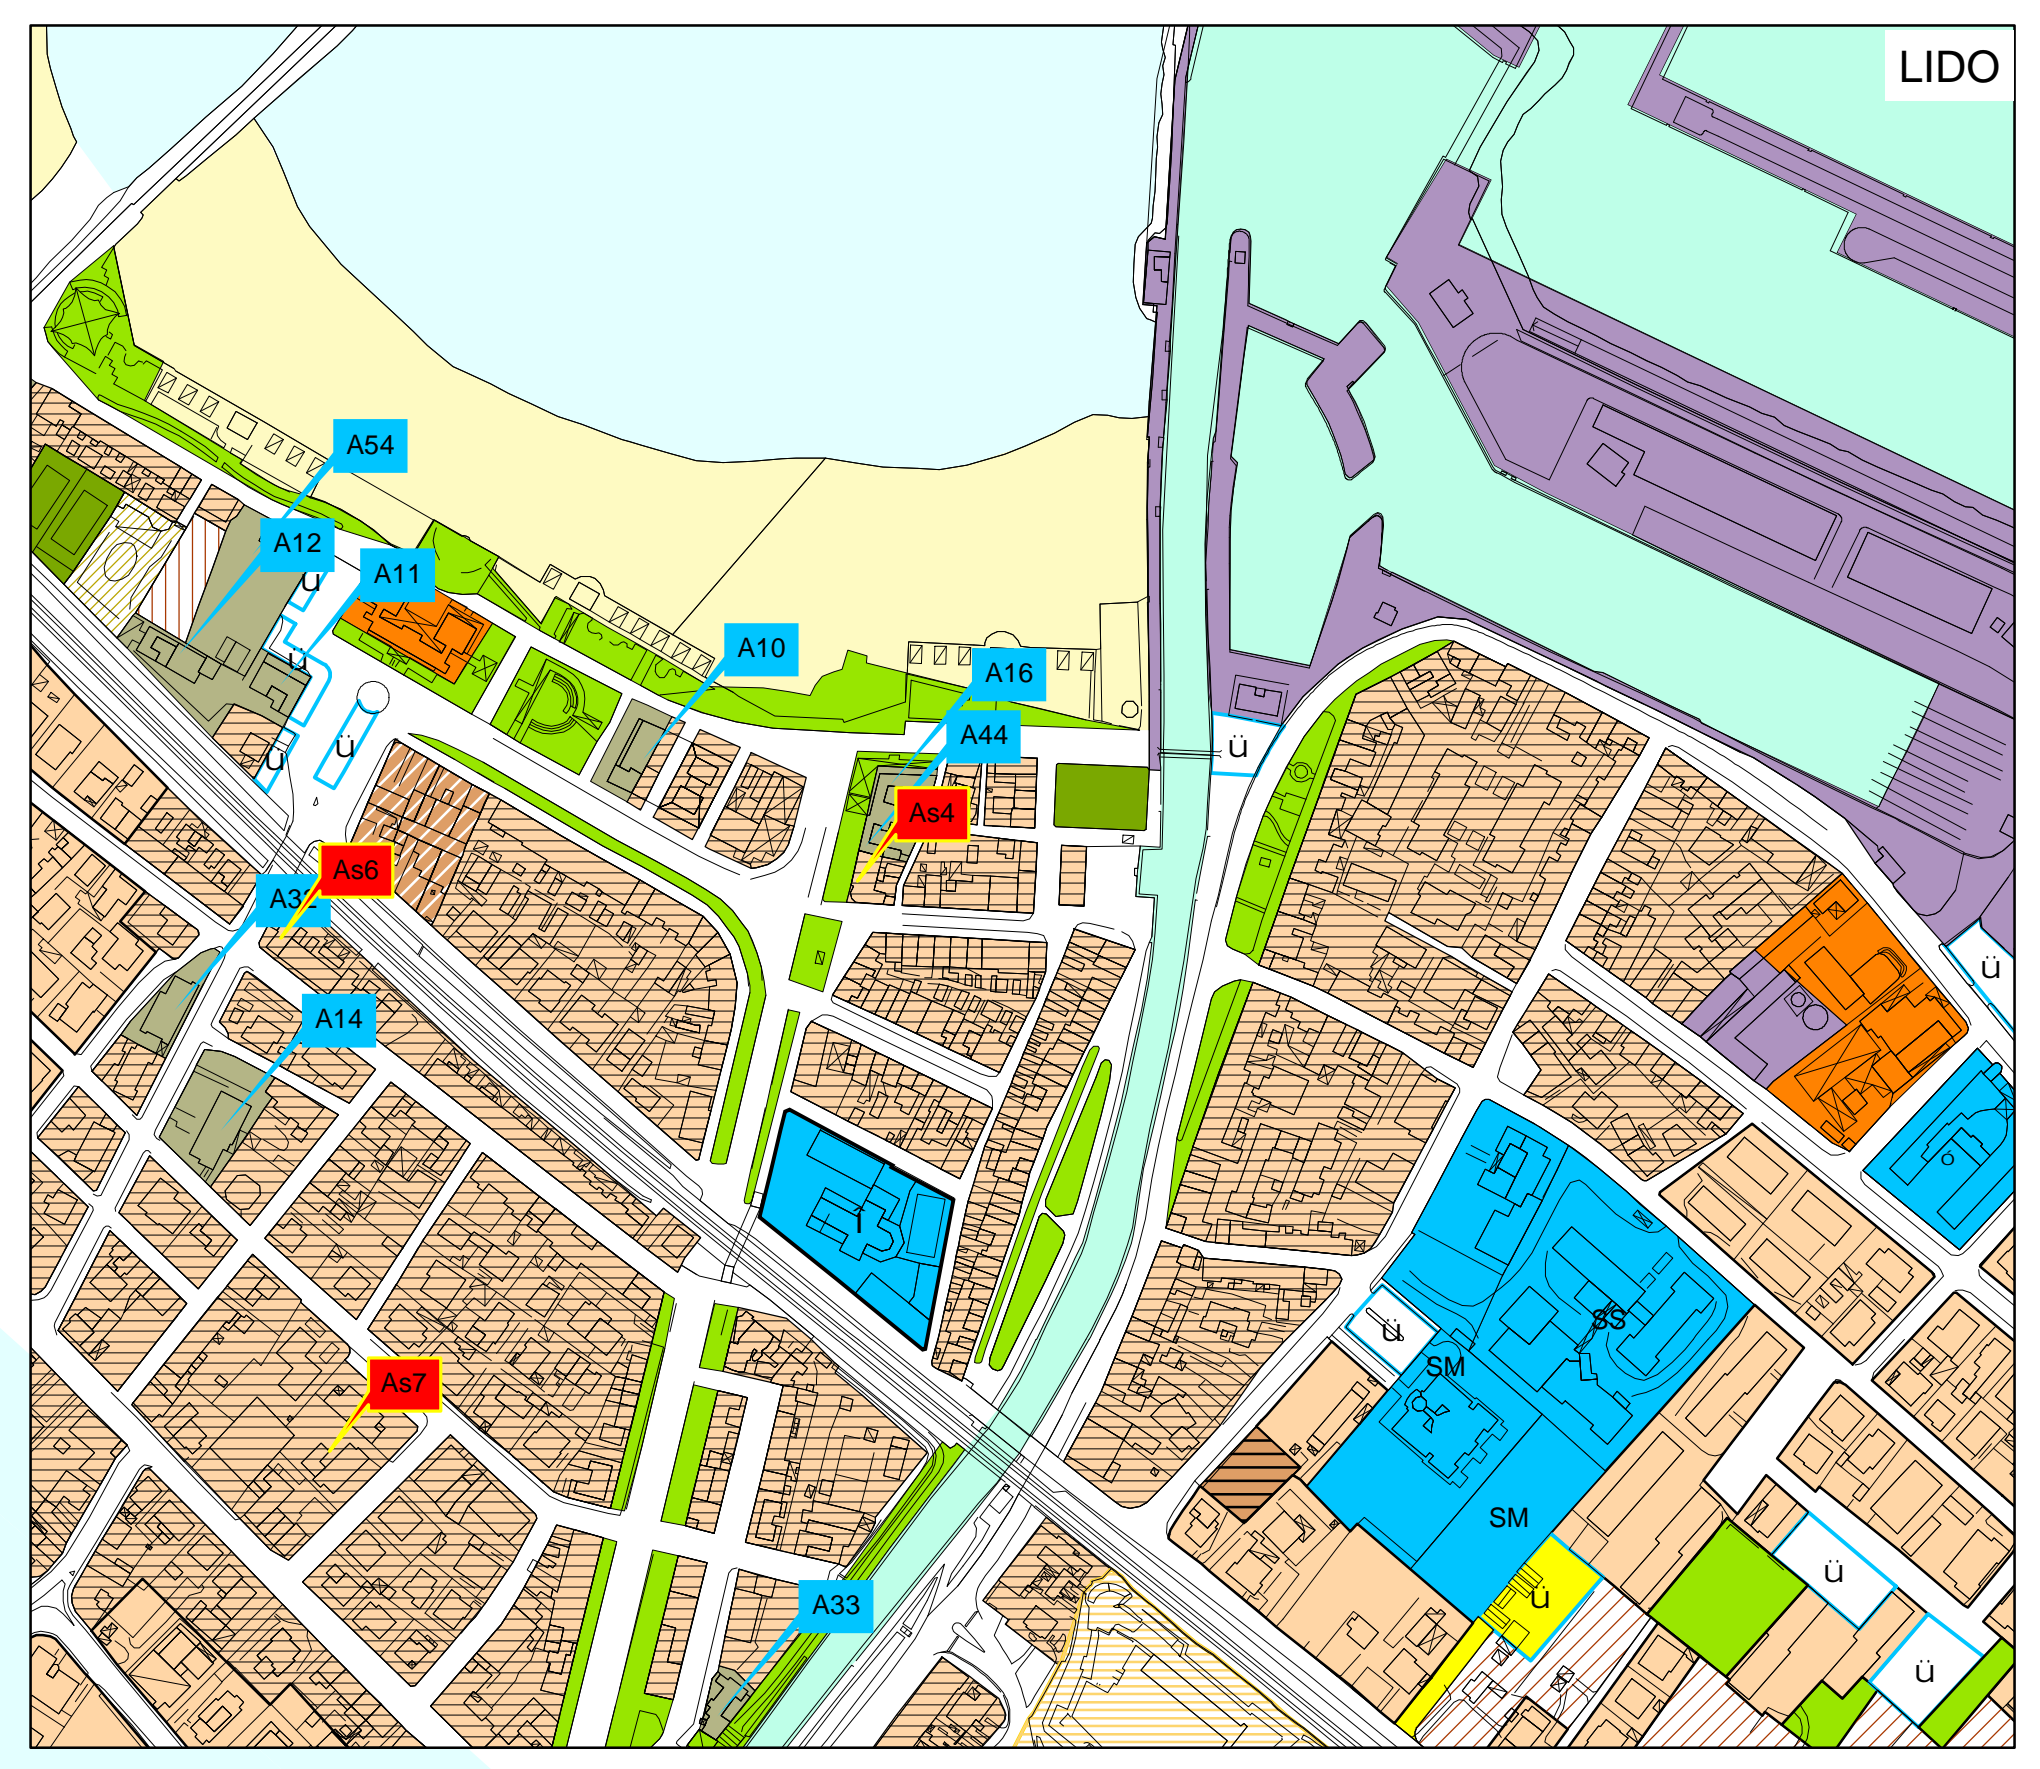

NUMERO	SERVIZIO	INDIRIZZO	CAMERE	CAPACITA'	NUMERO PIA	STELLE	APERTURA	CATEGORIA
1	ALBERGO	ALBERGO SASSONIA	Via Roma 18	26	26	3	24h	ALBERGO
2	ALBERGO	HOTEL COBALDO	Via S. Leonardo 10	26	26	3	24h	HOTEL
3	ALBERGO	HOTEL CRISTALLO	Via S. Leonardo 10	26	26	3	24h	HOTEL
4	ALBERGO	HOTEL MERIDA	Via S. Leonardo 10	26	26	3	24h	HOTEL
5	ALBERGO	HOTEL S. MARCO	Via S. Leonardo 10	26	26	3	24h	HOTEL
6	ALBERGO	HOTEL S. MARCO	Via S. Leonardo 10	26	26	3	24h	HOTEL
7	ALBERGO	HOTEL S. MARCO	Via S. Leonardo 10	26	26	3	24h	HOTEL
8	ALBERGO	HOTEL S. MARCO	Via S. Leonardo 10	26	26	3	24h	HOTEL
9	ALBERGO	HOTEL S. MARCO	Via S. Leonardo 10	26	26	3	24h	HOTEL
10	ALBERGO	HOTEL S. MARCO	Via S. Leonardo 10	26	26	3	24h	HOTEL

NUMERO	SERVIZIO	INDIRIZZO	CAMERE	CAPACITA'	NUMERO PIA	STELLE	APERTURA	CATEGORIA
11	ALBERGO	HOTEL S. MARCO	Via S. Leonardo 10	26	26	3	24h	HOTEL
12	ALBERGO	HOTEL S. MARCO	Via S. Leonardo 10	26	26	3	24h	HOTEL
13	ALBERGO	HOTEL S. MARCO	Via S. Leonardo 10	26	26	3	24h	HOTEL
14	ALBERGO	HOTEL S. MARCO	Via S. Leonardo 10	26	26	3	24h	HOTEL
15	ALBERGO	HOTEL S. MARCO	Via S. Leonardo 10	26	26	3	24h	HOTEL
16	ALBERGO	HOTEL S. MARCO	Via S. Leonardo 10	26	26	3	24h	HOTEL
17	ALBERGO	HOTEL S. MARCO	Via S. Leonardo 10	26	26	3	24h	HOTEL
18	ALBERGO	HOTEL S. MARCO	Via S. Leonardo 10	26	26	3	24h	HOTEL
19	ALBERGO	HOTEL S. MARCO	Via S. Leonardo 10	26	26	3	24h	HOTEL
20	ALBERGO	HOTEL S. MARCO	Via S. Leonardo 10	26	26	3	24h	HOTEL

NUMERO	SERVIZIO	INDIRIZZO	CAMERE	CAPACITA'	POSIBIL. TAV.	PAZZOLE	POCHI ATTIVITA A.	CATEGORIA
1	AGRITURISMO	AGRITURISMO S. MARCO	Via S. Leonardo 10	26	26	3	24h	AGRITURISMO
2	AGRITURISMO	AGRITURISMO S. MARCO	Via S. Leonardo 10	26	26	3	24h	AGRITURISMO
3	AGRITURISMO	AGRITURISMO S. MARCO	Via S. Leonardo 10	26	26	3	24h	AGRITURISMO
4	AGRITURISMO	AGRITURISMO S. MARCO	Via S. Leonardo 10	26	26	3	24h	AGRITURISMO
5	AGRITURISMO	AGRITURISMO S. MARCO	Via S. Leonardo 10	26	26	3	24h	AGRITURISMO

NUMERO	SERVIZIO	INDIRIZZO	CAMERE	CAPACITA'	STELLE	CATEGORIA		
1	COUNTRY HOUSE	COUNTRY HOUSE S. MARCO	Via S. Leonardo 10	26	26	3	24h	COUNTRY HOUSE
2	COUNTRY HOUSE	COUNTRY HOUSE S. MARCO	Via S. Leonardo 10	26	26	3	24h	COUNTRY HOUSE
3	COUNTRY HOUSE	COUNTRY HOUSE S. MARCO	Via S. Leonardo 10	26	26	3	24h	COUNTRY HOUSE
4	COUNTRY HOUSE	COUNTRY HOUSE S. MARCO	Via S. Leonardo 10	26	26	3	24h	COUNTRY HOUSE
5	COUNTRY HOUSE	COUNTRY HOUSE S. MARCO	Via S. Leonardo 10	26	26	3	24h	COUNTRY HOUSE