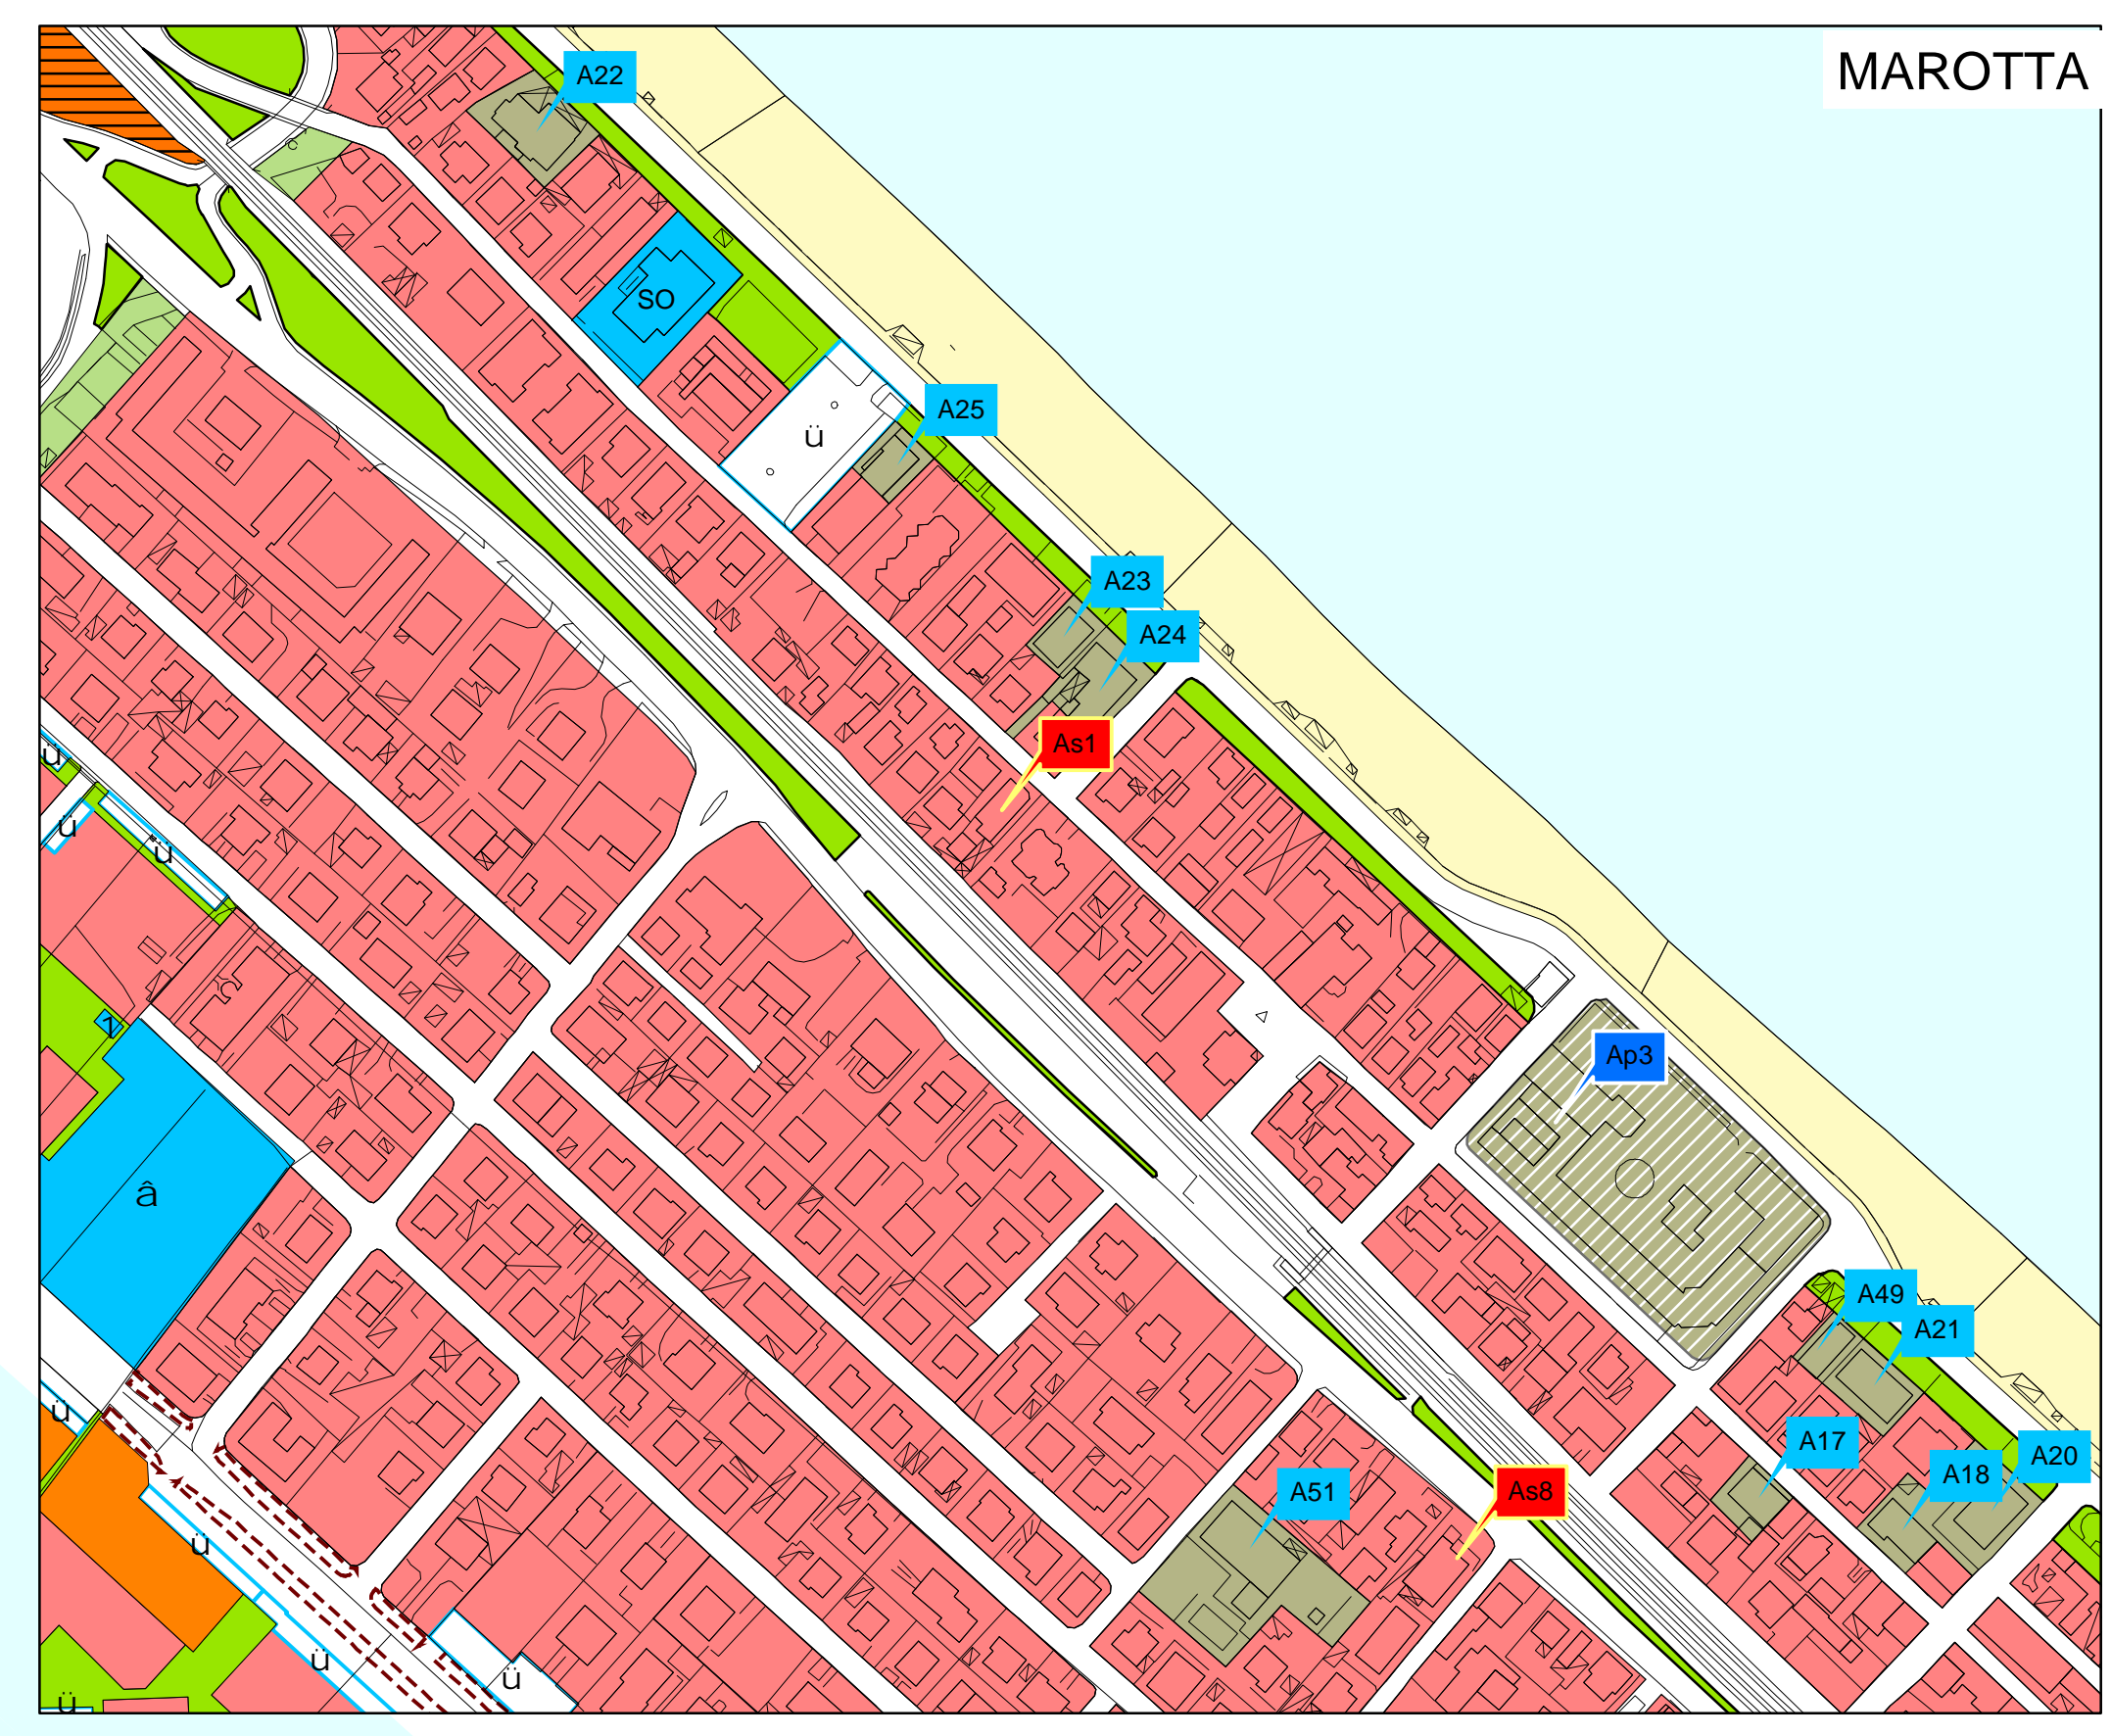

NUMERO	SERVIZIO	INDIRIZZO	CAMERE	CAPACITA'	NUMERO PIA	STELLE	APERTURA	CATEGORIA
1	ALBERGO	ALBERGO SASSONIA	Via Roma 18	26	26	3	24h	ALBERGO
2	ALBERGO	HOTEL COBALDO	Via S. Leonardo 10	26	26	3	24h	HOTEL
3	ALBERGO	HOTEL CRISTALLO	Via S. Leonardo 10	26	26	3	24h	HOTEL
4	ALBERGO	HOTEL MERIDA	Via S. Leonardo 10	26	26	3	24h	HOTEL
5	ALBERGO	HOTEL S. MARCO	Via S. Leonardo 10	26	26	3	24h	HOTEL
6	ALBERGO	HOTEL S. MARCO	Via S. Leonardo 10	26	26	3	24h	HOTEL
7	ALBERGO	HOTEL S. MARCO	Via S. Leonardo 10	26	26	3	24h	HOTEL
8	ALBERGO	HOTEL S. MARCO	Via S. Leonardo 10	26	26	3	24h	HOTEL
9	ALBERGO	HOTEL S. MARCO	Via S. Leonardo 10	26	26	3	24h	HOTEL
10	ALBERGO	HOTEL S. MARCO	Via S. Leonardo 10	26	26	3	24h	HOTEL

NUMERO	SERVIZIO	INDIRIZZO	CAMERE	CAPACITA'	NUMERO PIA	STELLE	APERTURA	CATEGORIA
11	ALBERGO	HOTEL S. MARCO	Via S. Leonardo 10	26	26	3	24h	HOTEL
12	ALBERGO	HOTEL S. MARCO	Via S. Leonardo 10	26	26	3	24h	HOTEL
13	ALBERGO	HOTEL S. MARCO	Via S. Leonardo 10	26	26	3	24h	HOTEL
14	ALBERGO	HOTEL S. MARCO	Via S. Leonardo 10	26	26	3	24h	HOTEL
15	ALBERGO	HOTEL S. MARCO	Via S. Leonardo 10	26	26	3	24h	HOTEL
16	ALBERGO	HOTEL S. MARCO	Via S. Leonardo 10	26	26	3	24h	HOTEL
17	ALBERGO	HOTEL S. MARCO	Via S. Leonardo 10	26	26	3	24h	HOTEL
18	ALBERGO	HOTEL S. MARCO	Via S. Leonardo 10	26	26	3	24h	HOTEL
19	ALBERGO	HOTEL S. MARCO	Via S. Leonardo 10	26	26	3	24h	HOTEL
20	ALBERGO	HOTEL S. MARCO	Via S. Leonardo 10	26	26	3	24h	HOTEL

NUMERO	SERVIZIO	INDIRIZZO	CAMERE	CAPACITA'	POSIBIL. TAV.	PAZZOLE	POCHI ATTIVITA A.	CATEGORIA
1	AGRITURISMO	AGRITURISMO S. MARCO	Via S. Leonardo 10	26	26	3	24h	AGRITURISMO
2	AGRITURISMO	AGRITURISMO S. MARCO	Via S. Leonardo 10	26	26	3	24h	AGRITURISMO
3	AGRITURISMO	AGRITURISMO S. MARCO	Via S. Leonardo 10	26	26	3	24h	AGRITURISMO
4	AGRITURISMO	AGRITURISMO S. MARCO	Via S. Leonardo 10	26	26	3	24h	AGRITURISMO
5	AGRITURISMO	AGRITURISMO S. MARCO	Via S. Leonardo 10	26	26	3	24h	AGRITURISMO

NUMERO	SERVIZIO	INDIRIZZO	CAMERE	CAPACITA'	STELLE	CATEGORIA		
1	COUNTRY HOUSE	COUNTRY HOUSE S. MARCO	Via S. Leonardo 10	26	26	3	24h	COUNTRY HOUSE
2	COUNTRY HOUSE	COUNTRY HOUSE S. MARCO	Via S. Leonardo 10	26	26	3	24h	COUNTRY HOUSE
3	COUNTRY HOUSE	COUNTRY HOUSE S. MARCO	Via S. Leonardo 10	26	26	3	24h	COUNTRY HOUSE
4	COUNTRY HOUSE	COUNTRY HOUSE S. MARCO	Via S. Leonardo 10	26	26	3	24h	COUNTRY HOUSE
5	COUNTRY HOUSE	COUNTRY HOUSE S. MARCO	Via S. Leonardo 10	26	26	3	24h	COUNTRY HOUSE