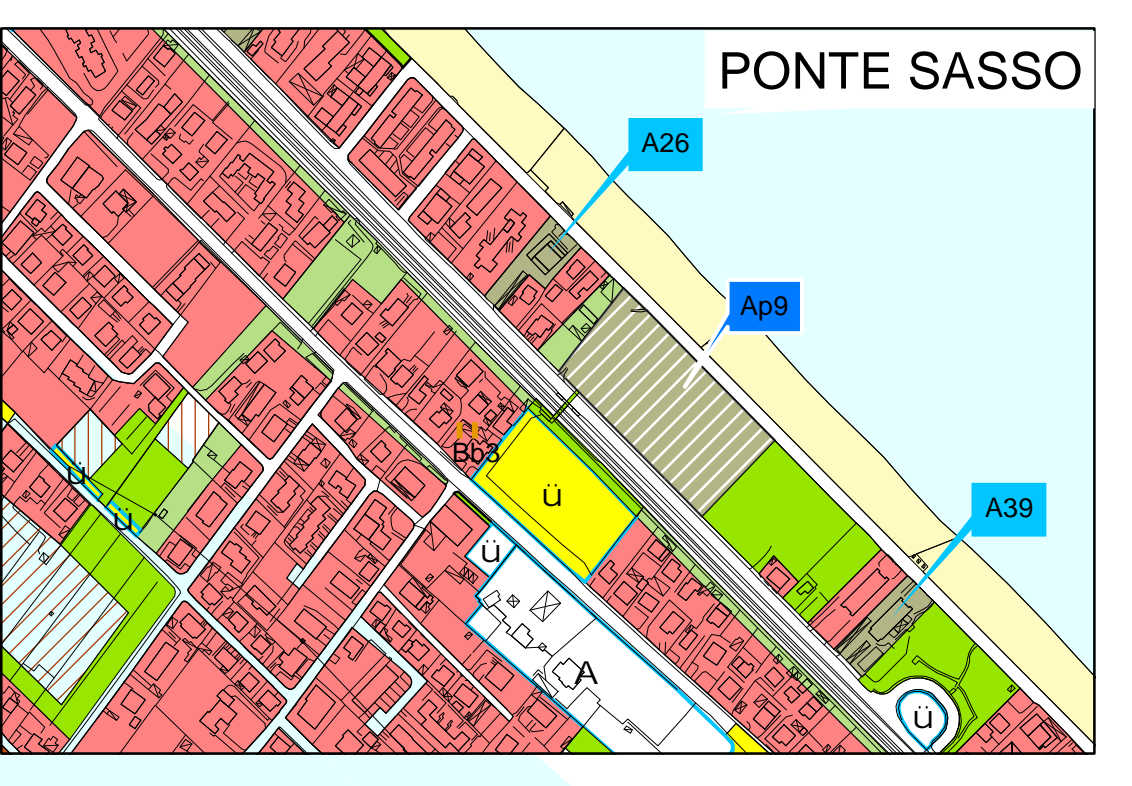

NUMERO	SERVIZIO	INDIRIZZO	CAMERE	CAPACITA'	NUMERO PIA	STELLE	APERTURA	CATEGORIA
1	ALBERGO	ALBERGO SASSONIA	Via Roma 18	26	26	3	24h	ALBERGO
2	ALBERGO	HOTEL COBALDO	Via S. Leonardo 10	26	26	3	24h	HOTEL
3	ALBERGO	HOTEL CRISTALLO	Via S. Leonardo 10	26	26	3	24h	HOTEL
4	ALBERGO	HOTEL MERIDA	Via S. Leonardo 10	26	26	3	24h	HOTEL
5	ALBERGO	HOTEL S. MARCO	Via S. Leonardo 10	26	26	3	24h	HOTEL
6	ALBERGO	HOTEL S. MARCO	Via S. Leonardo 10	26	26	3	24h	HOTEL
7	ALBERGO	HOTEL S. MARCO	Via S. Leonardo 10	26	26	3	24h	HOTEL
8	ALBERGO	HOTEL S. MARCO	Via S. Leonardo 10	26	26	3	24h	HOTEL
9	ALBERGO	HOTEL S. MARCO	Via S. Leonardo 10	26	26	3	24h	HOTEL
10	ALBERGO	HOTEL S. MARCO	Via S. Leonardo 10	26	26	3	24h	HOTEL

NUMERO	SERVIZIO	INDIRIZZO	CAMERE	CAPACITA'	NUMERO PIA	STELLE	APERTURA	CATEGORIA
11	ALBERGO	HOTEL S. MARCO	Via S. Leonardo 10	26	26	3	24h	HOTEL
12	ALBERGO	HOTEL S. MARCO	Via S. Leonardo 10	26	26	3	24h	HOTEL
13	ALBERGO	HOTEL S. MARCO	Via S. Leonardo 10	26	26	3	24h	HOTEL
14	ALBERGO	HOTEL S. MARCO	Via S. Leonardo 10	26	26	3	24h	HOTEL
15	ALBERGO	HOTEL S. MARCO	Via S. Leonardo 10	26	26	3	24h	HOTEL
16	ALBERGO	HOTEL S. MARCO	Via S. Leonardo 10	26	26	3	24h	HOTEL
17	ALBERGO	HOTEL S. MARCO	Via S. Leonardo 10	26	26	3	24h	HOTEL
18	ALBERGO	HOTEL S. MARCO	Via S. Leonardo 10	26	26	3	24h	HOTEL
19	ALBERGO	HOTEL S. MARCO	Via S. Leonardo 10	26	26	3	24h	HOTEL
20	ALBERGO	HOTEL S. MARCO	Via S. Leonardo 10	26	26	3	24h	HOTEL

NUMERO	SERVIZIO	INDIRIZZO	CAMERE	CAPACITA'	POSIBIL. TAV.	PAZZOLE	POCHI ATTIVITA A.	CATEGORIA
1	AGRITURISMO	AGRITURISMO S. MARCO	Via S. Leonardo 10	26	26	3	24h	AGRITURISMO
2	AGRITURISMO	AGRITURISMO S. MARCO	Via S. Leonardo 10	26	26	3	24h	AGRITURISMO
3	AGRITURISMO	AGRITURISMO S. MARCO	Via S. Leonardo 10	26	26	3	24h	AGRITURISMO
4	AGRITURISMO	AGRITURISMO S. MARCO	Via S. Leonardo 10	26	26	3	24h	AGRITURISMO
5	AGRITURISMO	AGRITURISMO S. MARCO	Via S. Leonardo 10	26	26	3	24h	AGRITURISMO

NUMERO	SERVIZIO	INDIRIZZO	CAMERE	CAPACITA'	STELLE	CATEGORIA		
1	COUNTRY HOUSE	COUNTRY HOUSE S. MARCO	Via S. Leonardo 10	26	26	3	24h	COUNTRY HOUSE
2	COUNTRY HOUSE	COUNTRY HOUSE S. MARCO	Via S. Leonardo 10	26	26	3	24h	COUNTRY HOUSE
3	COUNTRY HOUSE	COUNTRY HOUSE S. MARCO	Via S. Leonardo 10	26	26	3	24h	COUNTRY HOUSE
4	COUNTRY HOUSE	COUNTRY HOUSE S. MARCO	Via S. Leonardo 10	26	26	3	24h	COUNTRY HOUSE
5	COUNTRY HOUSE	COUNTRY HOUSE S. MARCO	Via S. Leonardo 10	26	26	3	24h	COUNTRY HOUSE