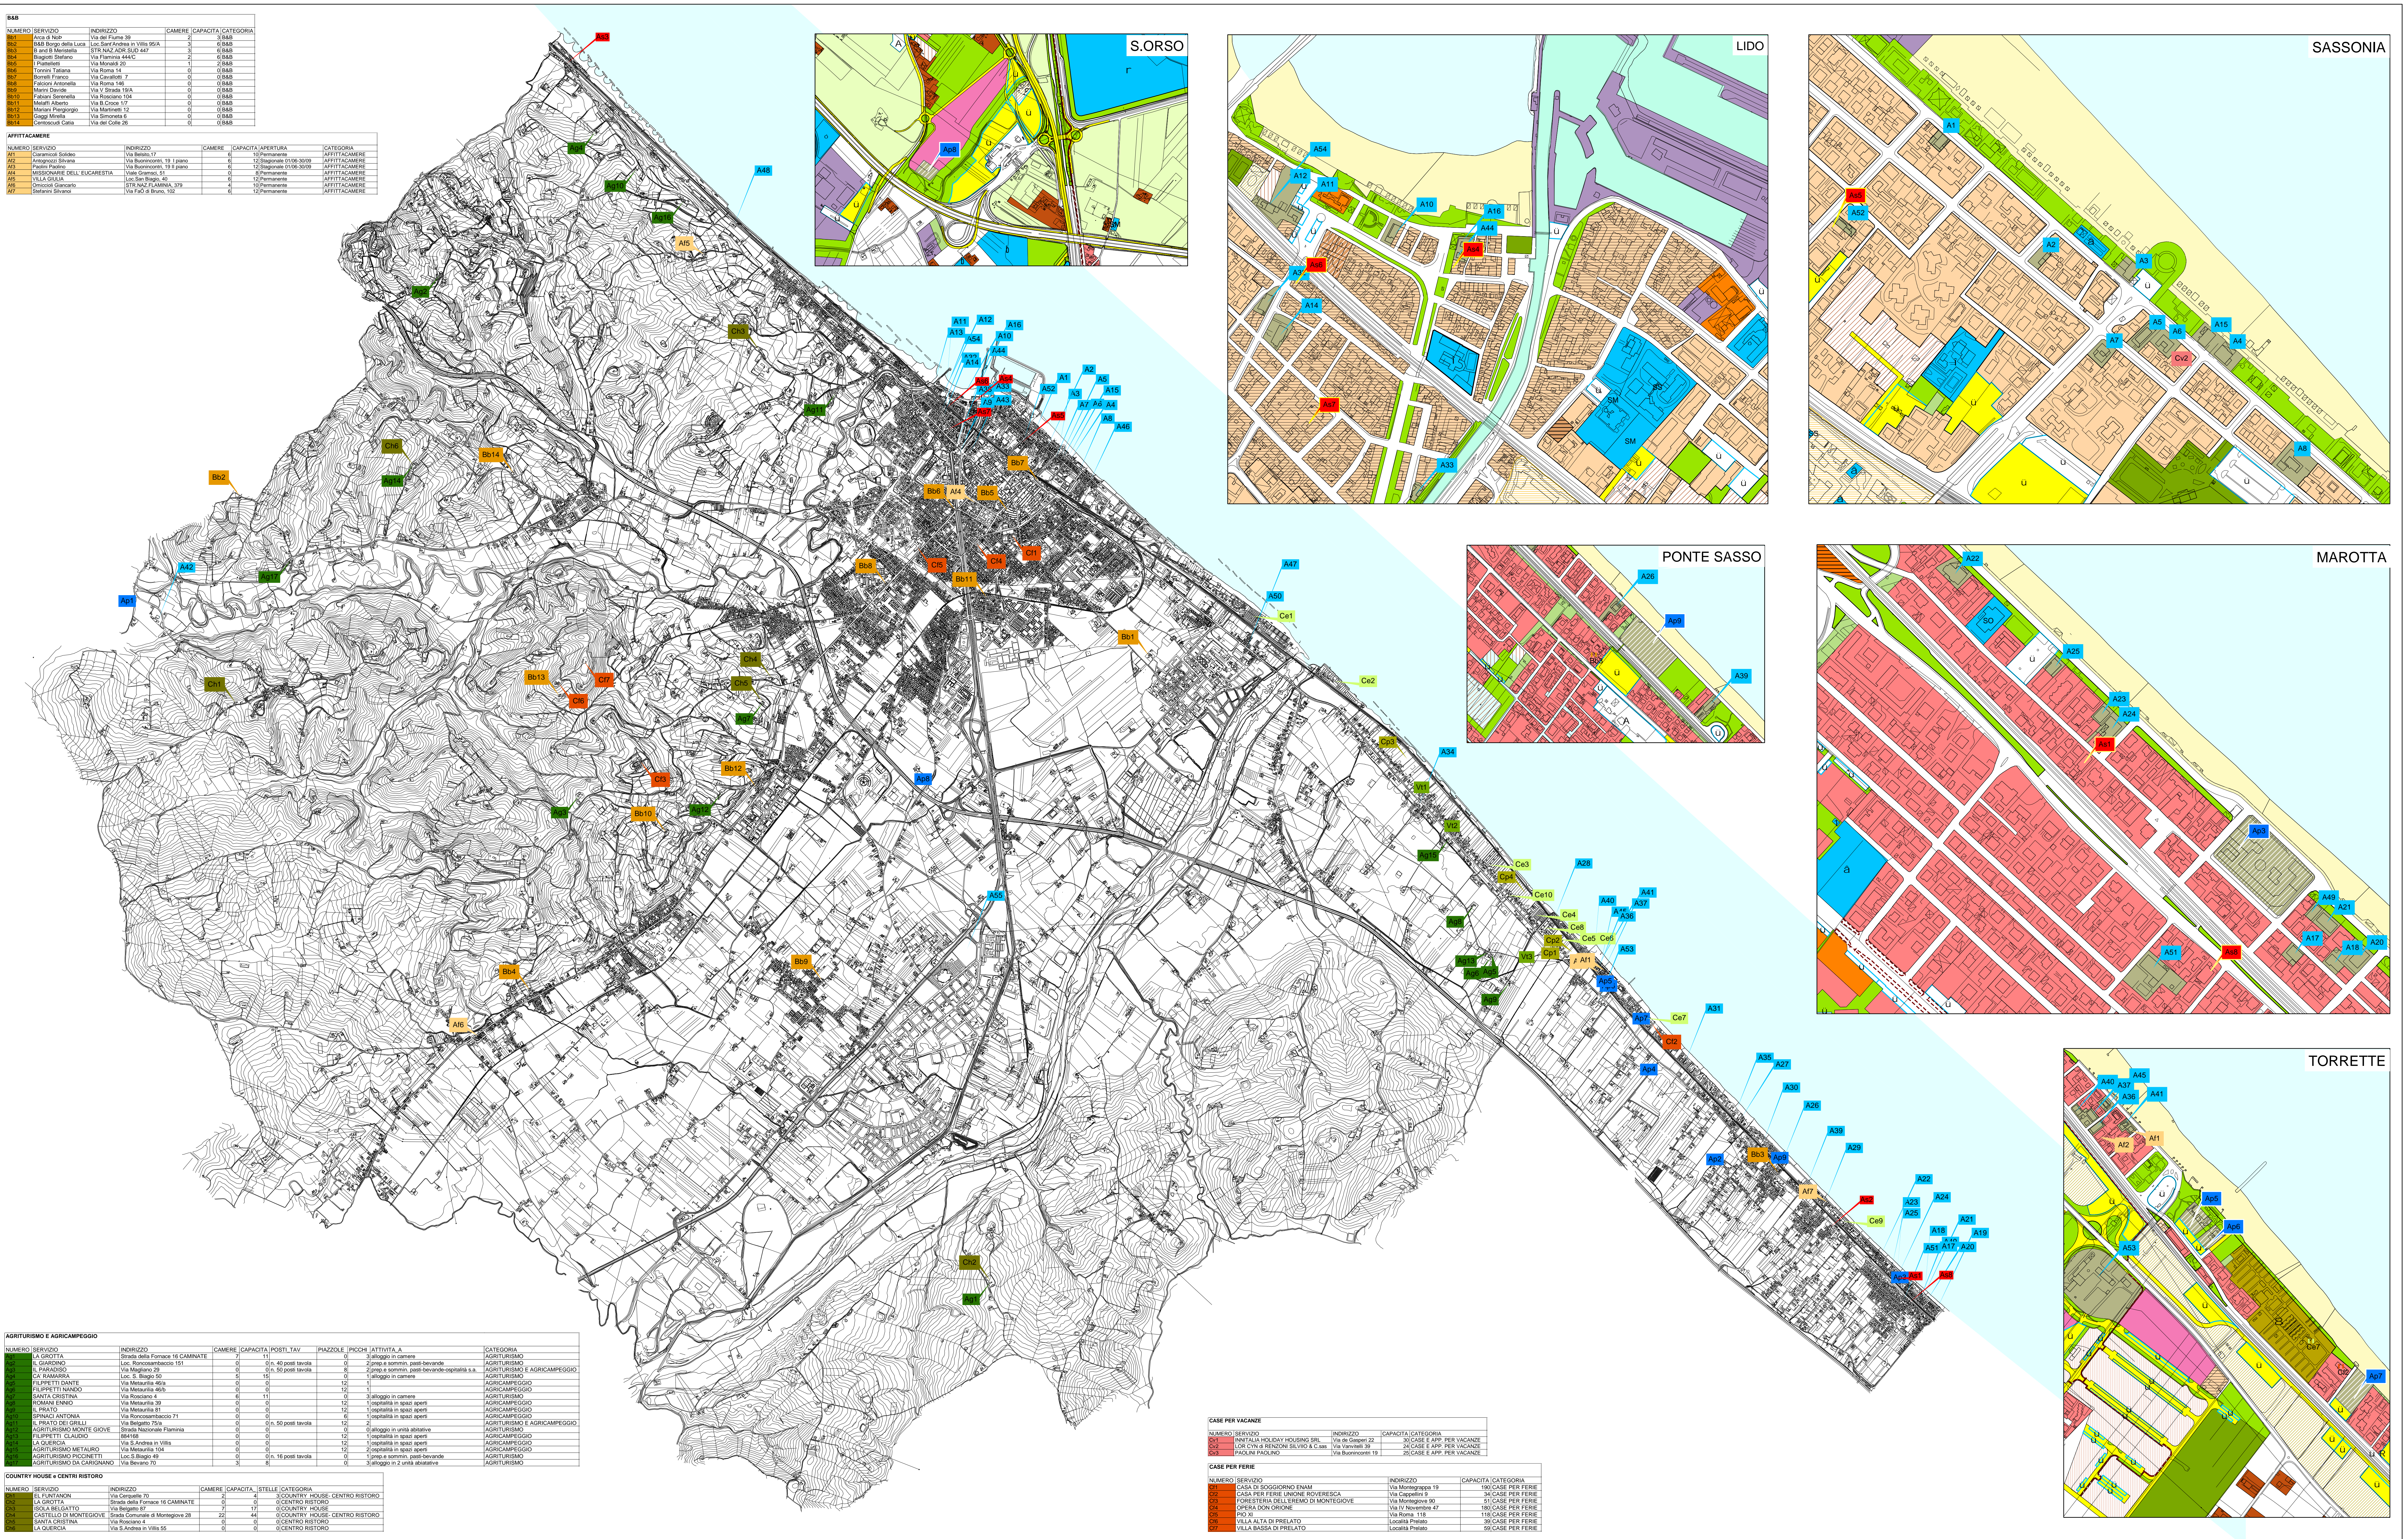

NUMERO	SERVIZIO	INDIRIZZO	CAMERE	CAPACITA'	NUMERO PIA	STELLE	APERTURA	CATEGORIA
1	ALBERGO	ALBERGO SASSONIA	Via Roma 18	26	26	3	24h	ALBERGO
2	ALBERGO	HOTEL COBALDO	Via S. Leonardo 10	26	26	3	24h	HOTEL
3	ALBERGO	HOTEL CRISTALLO	Via S. Leonardo 10	26	26	3	24h	HOTEL
4	ALBERGO	HOTEL MERIDA	Via S. Leonardo 10	26	26	3	24h	HOTEL
5	ALBERGO	HOTEL S. MARCO	Via S. Leonardo 10	26	26	3	24h	HOTEL
6	ALBERGO	HOTEL S. MARCO	Via S. Leonardo 10	26	26	3	24h	HOTEL
7	ALBERGO	HOTEL S. MARCO	Via S. Leonardo 10	26	26	3	24h	HOTEL
8	ALBERGO	HOTEL S. MARCO	Via S. Leonardo 10	26	26	3	24h	HOTEL
9	ALBERGO	HOTEL S. MARCO	Via S. Leonardo 10	26	26	3	24h	HOTEL
10	ALBERGO	HOTEL S. MARCO	Via S. Leonardo 10	26	26	3	24h	HOTEL

NUMERO	SERVIZIO	INDIRIZZO	CAMERE	CAPACITA'	NUMERO PIA	STELLE	APERTURA	CATEGORIA
11	ALBERGO	HOTEL S. MARCO	Via S. Leonardo 10	26	26	3	24h	HOTEL
12	ALBERGO	HOTEL S. MARCO	Via S. Leonardo 10	26	26	3	24h	HOTEL
13	ALBERGO	HOTEL S. MARCO	Via S. Leonardo 10	26	26	3	24h	HOTEL
14	ALBERGO	HOTEL S. MARCO	Via S. Leonardo 10	26	26	3	24h	HOTEL
15	ALBERGO	HOTEL S. MARCO	Via S. Leonardo 10	26	26	3	24h	HOTEL
16	ALBERGO	HOTEL S. MARCO	Via S. Leonardo 10	26	26	3	24h	HOTEL
17	ALBERGO	HOTEL S. MARCO	Via S. Leonardo 10	26	26	3	24h	HOTEL
18	ALBERGO	HOTEL S. MARCO	Via S. Leonardo 10	26	26	3	24h	HOTEL
19	ALBERGO	HOTEL S. MARCO	Via S. Leonardo 10	26	26	3	24h	HOTEL
20	ALBERGO	HOTEL S. MARCO	Via S. Leonardo 10	26	26	3	24h	HOTEL

NUMERO	SERVIZIO	INDIRIZZO	CAMERE	CAPACITA'	POSIBIL. TAV.	PAZZOLE	POCHI ATTIVITA A.	CATEGORIA
1	AGRITURISMO	AGRITURISMO S. MARCO	Via S. Leonardo 10	26	26	3	24h	AGRITURISMO
2	AGRITURISMO	AGRITURISMO S. MARCO	Via S. Leonardo 10	26	26	3	24h	AGRITURISMO
3	AGRITURISMO	AGRITURISMO S. MARCO	Via S. Leonardo 10	26	26	3	24h	AGRITURISMO
4	AGRITURISMO	AGRITURISMO S. MARCO	Via S. Leonardo 10	26	26	3	24h	AGRITURISMO
5	AGRITURISMO	AGRITURISMO S. MARCO	Via S. Leonardo 10	26	26	3	24h	AGRITURISMO

NUMERO	SERVIZIO	INDIRIZZO	CAMERE	CAPACITA'	STELLE	CATEGORIA		
1	COUNTRY HOUSE	COUNTRY HOUSE S. MARCO	Via S. Leonardo 10	26	26	3	24h	COUNTRY HOUSE
2	COUNTRY HOUSE	COUNTRY HOUSE S. MARCO	Via S. Leonardo 10	26	26	3	24h	COUNTRY HOUSE
3	COUNTRY HOUSE	COUNTRY HOUSE S. MARCO	Via S. Leonardo 10	26	26	3	24h	COUNTRY HOUSE
4	COUNTRY HOUSE	COUNTRY HOUSE S. MARCO	Via S. Leonardo 10	26	26	3	24h	COUNTRY HOUSE
5	COUNTRY HOUSE	COUNTRY HOUSE S. MARCO	Via S. Leonardo 10	26	26	3	24h	COUNTRY HOUSE