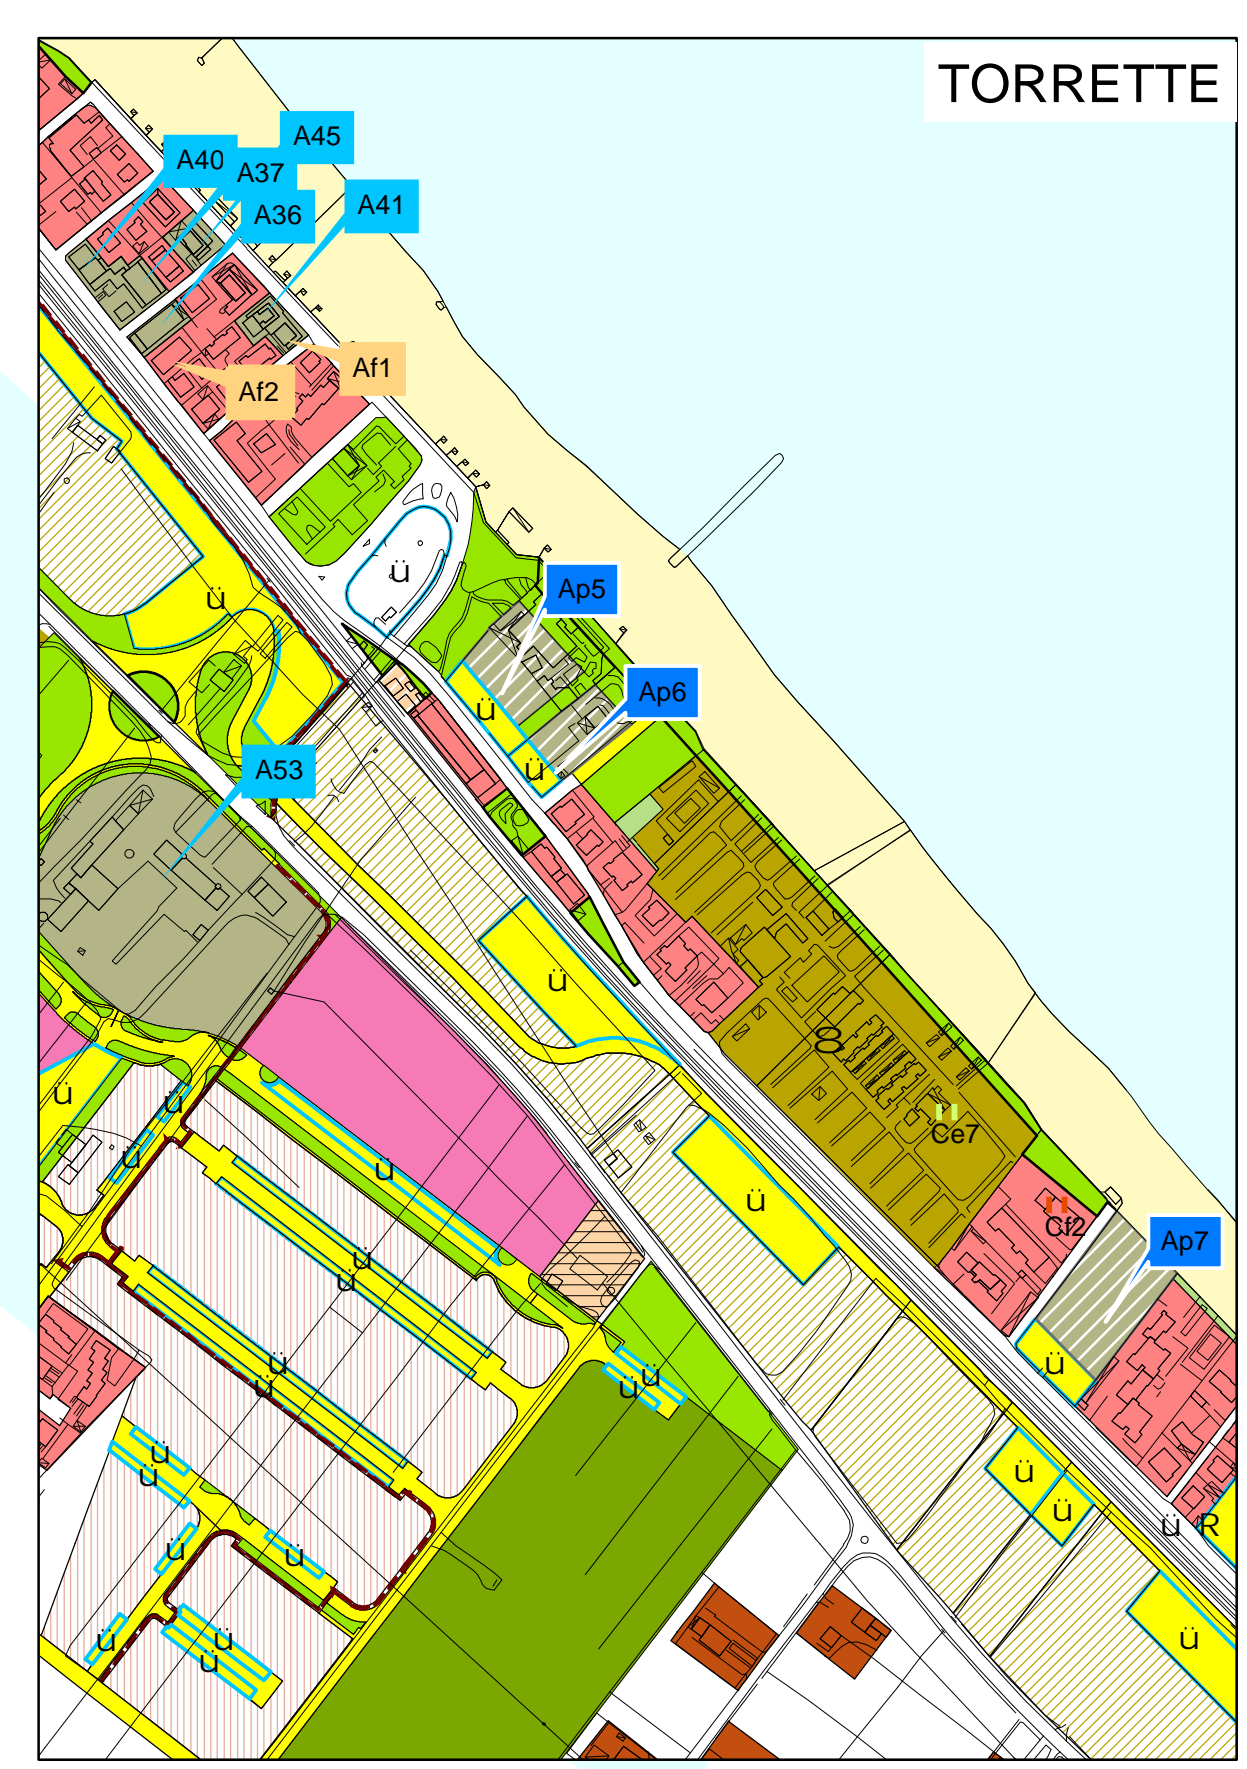

NUMERO	SERVIZIO	INDIRIZZO	CAMERE	CAPACITA'	NUMERO PIA	STELLE	APERTURA	CATEGORIA
1	ALBERGO	ALBERGO SASSONIA	Via Roma 18	26	26	3	24h	ALBERGO
2	ALBERGO	HOTEL COBALDO	Via S. Leonardo 10	26	26	3	24h	HOTEL
3	ALBERGO	HOTEL CRISTALLO	Via S. Leonardo 10	26	26	3	24h	HOTEL
4	ALBERGO	HOTEL MERIDA	Via S. Leonardo 10	26	26	3	24h	HOTEL
5	ALBERGO	HOTEL S. MARCO	Via S. Leonardo 10	26	26	3	24h	HOTEL
6	ALBERGO	HOTEL S. MARCO	Via S. Leonardo 10	26	26	3	24h	HOTEL
7	ALBERGO	HOTEL S. MARCO	Via S. Leonardo 10	26	26	3	24h	HOTEL
8	ALBERGO	HOTEL S. MARCO	Via S. Leonardo 10	26	26	3	24h	HOTEL
9	ALBERGO	HOTEL S. MARCO	Via S. Leonardo 10	26	26	3	24h	HOTEL
10	ALBERGO	HOTEL S. MARCO	Via S. Leonardo 10	26	26	3	24h	HOTEL

NUMERO	SERVIZIO	INDIRIZZO	CAMERE	CAPACITA'	NUMERO PIA	STELLE	APERTURA	CATEGORIA
11	ALBERGO	HOTEL S. MARCO	Via S. Leonardo 10	26	26	3	24h	HOTEL
12	ALBERGO	HOTEL S. MARCO	Via S. Leonardo 10	26	26	3	24h	HOTEL
13	ALBERGO	HOTEL S. MARCO	Via S. Leonardo 10	26	26	3	24h	HOTEL
14	ALBERGO	HOTEL S. MARCO	Via S. Leonardo 10	26	26	3	24h	HOTEL
15	ALBERGO	HOTEL S. MARCO	Via S. Leonardo 10	26	26	3	24h	HOTEL
16	ALBERGO	HOTEL S. MARCO	Via S. Leonardo 10	26	26	3	24h	HOTEL
17	ALBERGO	HOTEL S. MARCO	Via S. Leonardo 10	26	26	3	24h	HOTEL
18	ALBERGO	HOTEL S. MARCO	Via S. Leonardo 10	26	26	3	24h	HOTEL
19	ALBERGO	HOTEL S. MARCO	Via S. Leonardo 10	26	26	3	24h	HOTEL
20	ALBERGO	HOTEL S. MARCO	Via S. Leonardo 10	26	26	3	24h	HOTEL

NUMERO	SERVIZIO	INDIRIZZO	CAMERE	CAPACITA'	POSIBIL. TAV.	PAZZOLE	POCHI ATTIVITA A.	CATEGORIA
1	AGRITURISMO	AGRITURISMO S. MARCO	Via S. Leonardo 10	26	26	3	24h	AGRITURISMO
2	AGRITURISMO	AGRITURISMO S. MARCO	Via S. Leonardo 10	26	26	3	24h	AGRITURISMO
3	AGRITURISMO	AGRITURISMO S. MARCO	Via S. Leonardo 10	26	26	3	24h	AGRITURISMO
4	AGRITURISMO	AGRITURISMO S. MARCO	Via S. Leonardo 10	26	26	3	24h	AGRITURISMO
5	AGRITURISMO	AGRITURISMO S. MARCO	Via S. Leonardo 10	26	26	3	24h	AGRITURISMO

NUMERO	SERVIZIO	INDIRIZZO	CAMERE	CAPACITA'	STELLE	CATEGORIA		
1	COUNTRY HOUSE	COUNTRY HOUSE S. MARCO	Via S. Leonardo 10	26	26	3	24h	COUNTRY HOUSE
2	COUNTRY HOUSE	COUNTRY HOUSE S. MARCO	Via S. Leonardo 10	26	26	3	24h	COUNTRY HOUSE
3	COUNTRY HOUSE	COUNTRY HOUSE S. MARCO	Via S. Leonardo 10	26	26	3	24h	COUNTRY HOUSE
4	COUNTRY HOUSE	COUNTRY HOUSE S. MARCO	Via S. Leonardo 10	26	26	3	24h	COUNTRY HOUSE
5	COUNTRY HOUSE	COUNTRY HOUSE S. MARCO	Via S. Leonardo 10	26	26	3	24h	COUNTRY HOUSE