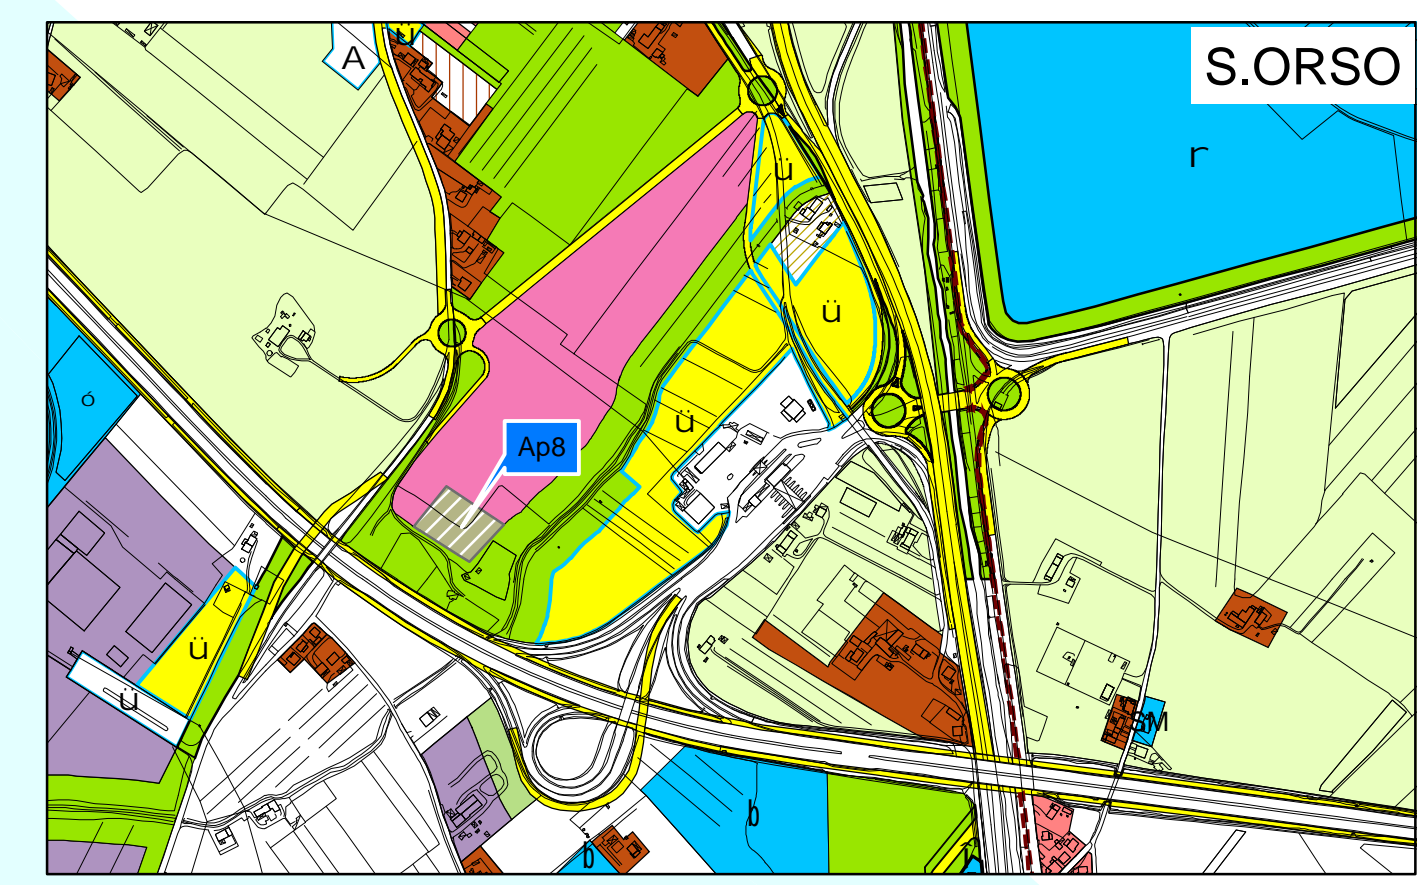

NUMERO	SERVIZIO	INDIRIZZO	CAMERE	CAPACITA'	NUMERO PIA	STELLE	APERTURA	CATEGORIA
1	ALBERGO	ALBERGO SASSONIA	Via Roma 18	26	26	3	24h	ALBERGO
2	ALBERGO	HOTEL COBALDO	Via S. Leonardo 10	26	26	3	24h	HOTEL
3	ALBERGO	HOTEL CRISTALLO	Via S. Leonardo 10	26	26	3	24h	HOTEL
4	ALBERGO	HOTEL MERIDA	Via S. Leonardo 10	26	26	3	24h	HOTEL
5	ALBERGO	HOTEL S. MARCO	Via S. Leonardo 10	26	26	3	24h	HOTEL
6	ALBERGO	HOTEL S. MARCO	Via S. Leonardo 10	26	26	3	24h	HOTEL
7	ALBERGO	HOTEL S. MARCO	Via S. Leonardo 10	26	26	3	24h	HOTEL
8	ALBERGO	HOTEL S. MARCO	Via S. Leonardo 10	26	26	3	24h	HOTEL
9	ALBERGO	HOTEL S. MARCO	Via S. Leonardo 10	26	26	3	24h	HOTEL
10	ALBERGO	HOTEL S. MARCO	Via S. Leonardo 10	26	26	3	24h	HOTEL

NUMERO	SERVIZIO	INDIRIZZO	CAMERE	CAPACITA'	NUMERO PIA	STELLE	APERTURA	CATEGORIA
11	ALBERGO	HOTEL S. MARCO	Via S. Leonardo 10	26	26	3	24h	HOTEL
12	ALBERGO	HOTEL S. MARCO	Via S. Leonardo 10	26	26	3	24h	HOTEL
13	ALBERGO	HOTEL S. MARCO	Via S. Leonardo 10	26	26	3	24h	HOTEL
14	ALBERGO	HOTEL S. MARCO	Via S. Leonardo 10	26	26	3	24h	HOTEL
15	ALBERGO	HOTEL S. MARCO	Via S. Leonardo 10	26	26	3	24h	HOTEL
16	ALBERGO	HOTEL S. MARCO	Via S. Leonardo 10	26	26	3	24h	HOTEL
17	ALBERGO	HOTEL S. MARCO	Via S. Leonardo 10	26	26	3	24h	HOTEL
18	ALBERGO	HOTEL S. MARCO	Via S. Leonardo 10	26	26	3	24h	HOTEL
19	ALBERGO	HOTEL S. MARCO	Via S. Leonardo 10	26	26	3	24h	HOTEL
20	ALBERGO	HOTEL S. MARCO	Via S. Leonardo 10	26	26	3	24h	HOTEL

NUMERO	SERVIZIO	INDIRIZZO	CAMERE	CAPACITA'	POSIBIL. TAV.	PAZZOLE	POCHI ATTIVITA A.	CATEGORIA
1	AGRITURISMO	AGRITURISMO S. MARCO	Via S. Leonardo 10	26	26	3	24h	AGRITURISMO
2	AGRITURISMO	AGRITURISMO S. MARCO	Via S. Leonardo 10	26	26	3	24h	AGRITURISMO
3	AGRITURISMO	AGRITURISMO S. MARCO	Via S. Leonardo 10	26	26	3	24h	AGRITURISMO
4	AGRITURISMO	AGRITURISMO S. MARCO	Via S. Leonardo 10	26	26	3	24h	AGRITURISMO
5	AGRITURISMO	AGRITURISMO S. MARCO	Via S. Leonardo 10	26	26	3	24h	AGRITURISMO

NUMERO	SERVIZIO	INDIRIZZO	CAMERE	CAPACITA'	STELLE	CATEGORIA		
1	COUNTRY HOUSE	COUNTRY HOUSE S. MARCO	Via S. Leonardo 10	26	26	3	24h	COUNTRY HOUSE
2	COUNTRY HOUSE	COUNTRY HOUSE S. MARCO	Via S. Leonardo 10	26	26	3	24h	COUNTRY HOUSE
3	COUNTRY HOUSE	COUNTRY HOUSE S. MARCO	Via S. Leonardo 10	26	26	3	24h	COUNTRY HOUSE
4	COUNTRY HOUSE	COUNTRY HOUSE S. MARCO	Via S. Leonardo 10	26	26	3	24h	COUNTRY HOUSE
5	COUNTRY HOUSE	COUNTRY HOUSE S. MARCO	Via S. Leonardo 10	26	26	3	24h	COUNTRY HOUSE